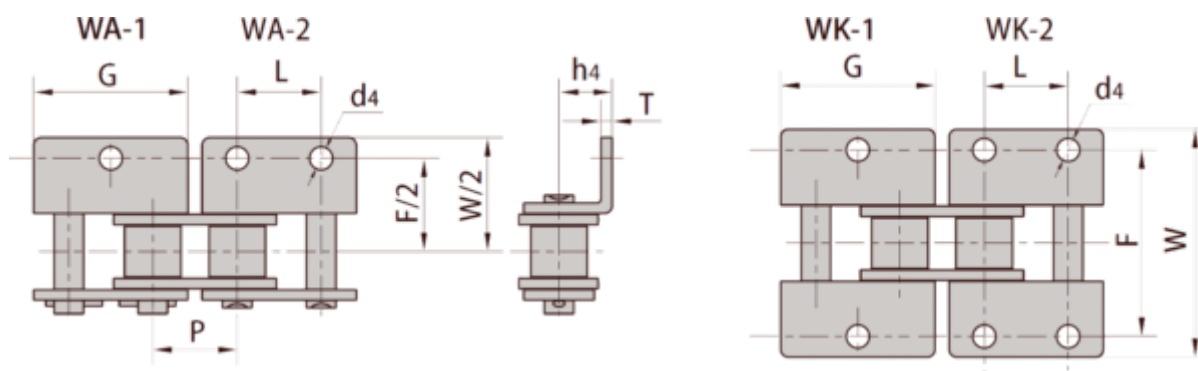

Varenummer: 6100110061042

Beskrivelse: 10B1

WK2 Vinkel begge sider, 2 huller, stor plade medbringer med fjederlås

## Mål

d4 = 5.30  
F = 31.80  
G = 28.58  
h4 = 10.31  
L = 15.875  
P = 15.875  
T = 1.70  
W = 44.6